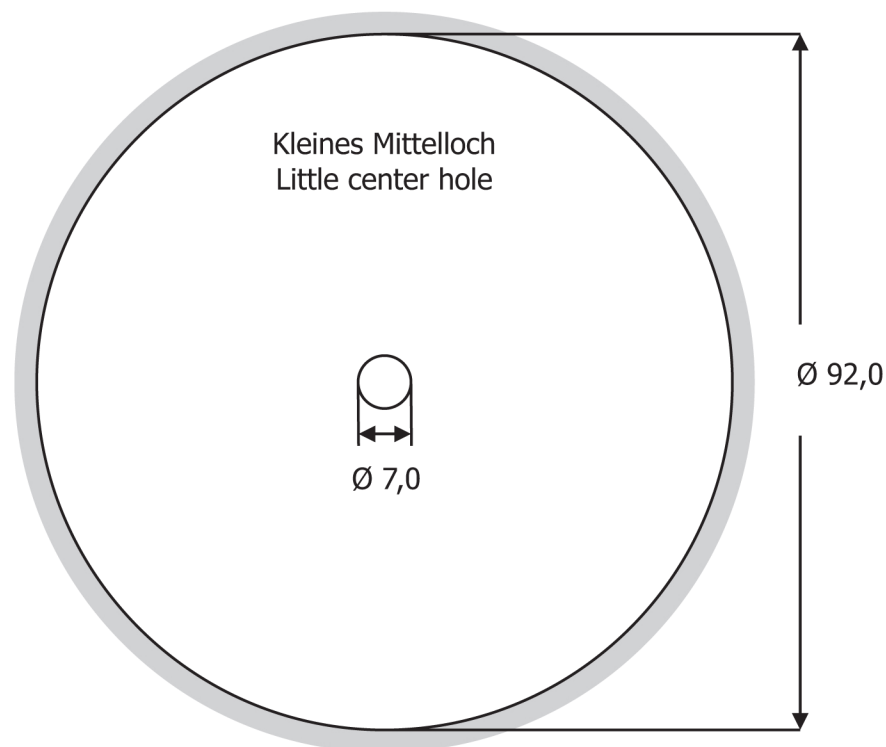

5"-Mini-Single Etiketten

5" mini single labels

Durchmesser inkl. Beschnitt / Diameter incl. bleed: 102,0 mm
Mittlere Stanzlöcher bitte nicht aussparen!
Please don't leave the center holes blank!

Alle Maßangaben in mm
All sizes in mm

Der Text muss mindestens 3 mm vom Mitteloch und von der Außenkante entfernt sein.
Bitte erstellen Sie für jedes Etikett ein Dokument und zentrieren Sie die Grafik.

The text must be placed at least 3mm from the center hole & from the outer edge.
Please create one document for each label and center the graphic.