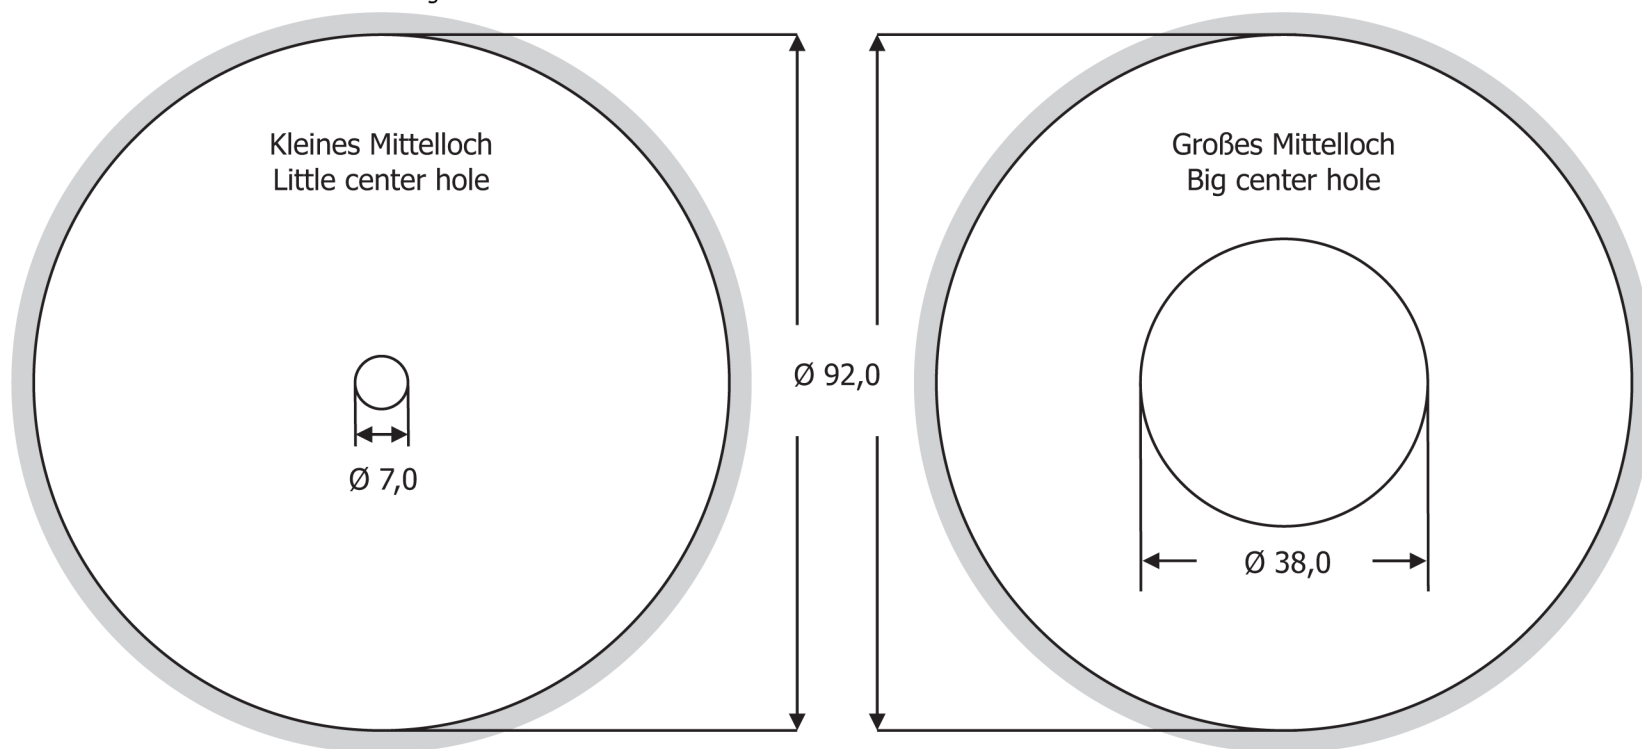

7"-Single Etiketten

7" single labels

Durchmesser inkl. Beschnitt / Diameter incl. bleed: 102,0 mm
 Mittlere Stanzlöcher bitte nicht aussparen!
 Please don't leave the center holes blank!

 = 5 mm Überfüllung
 = 5 mm bleed area
 (all around)

Alle Maßangaben in mm
 All sizes in mm

Anmerkung: Schallplatten werden während des Produktionsprozesses starker Hitze ausgesetzt. Dabei vergilben die Druckfarben auf dem Papieretikett. Besonders helle Farbtöne, z.B. Pantonefarben mit einem Weißanteil von 50 % oder mehr, können starken farblichen Veränderungen unterworfen sein. Wir haben keinen Einfluss auf die Veränderung.

Der Text muss mindestens 3 mm vom Mittelloch und von der Außenkante entfernt sein.
 Bitte erstellen Sie für jedes Etikett ein Dokument und zentrieren Sie die Grafik.

The text must be placed at least 3mm from the center hole & from the outer edge.
 Please create one document for each label and center the graphic.